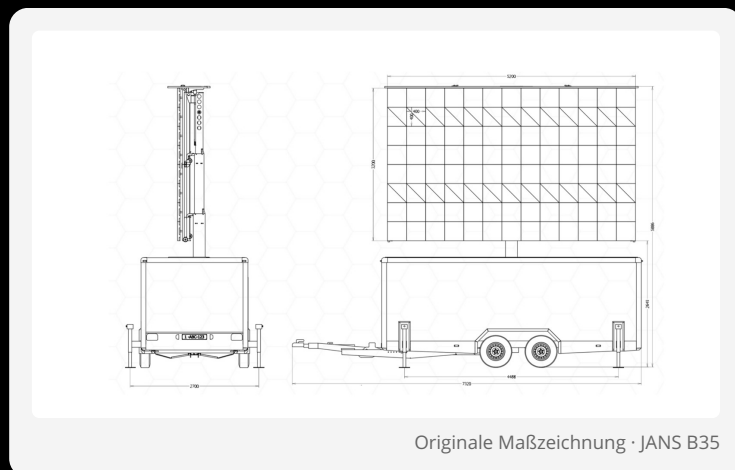

16,6 m²

Bildfläche

8,33 mm

Pixel Pitch

5.000

Nit Helligkeit

3,5 t

Gewicht

10 h

autonom

TECHNISCHE DATEN

BARCO C8

Bildfläche	16,6 m ²	Schutzart	IP65
Bildgröße	5.200 × 3.200 mm	Temperatur	-20 bis +45 °C
Diagonale	6,11 m	Signale	HD/SDI, DVI, RGB
Auflösung	624 × 384 px	Stromanschluss	IEEE 32A
FullHD-Support	1920 × 1080p	Leistung	max. 11 kW, nom. 4 kW
Pixel Pitch	8,33 mm	Generator	PowerShop 10 kW
Diode	3 in 1 SMD	Autonomie	10 h
Helligkeit	5.000 Nit	Basis	Trailer JANS B35
Kontrast	2.600:1	Gewicht	3,5 t
Bildrate	3.200 Hz	Zertifikate	CE, RoHS, TÜV
Betrachtung	5 bis 100 m	Feuchte	10 bis 99 %

ABMASSE

Bildfläche 5,20 × 3,20 m · Diagonale 6,11 m · Höhe
Unterkante 2,65 m · Höhe Oberkante 5,89 m · Gewicht 3,5 t ·
Stromanschluss IEEE 32A

MASSZEICHNUNG

ORIGINAL

Originale Maßzeichnung · JANS B35

IM EINSATZ