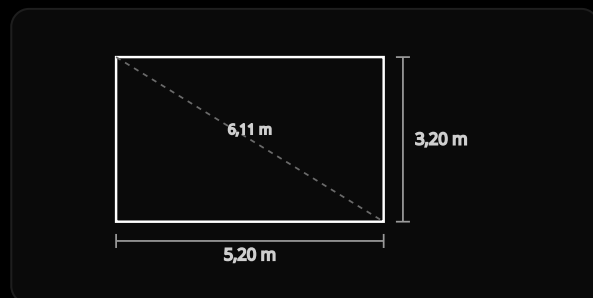

16,6 m²

Bildfläche

8,33 mm

Pixel Pitch

5.000

Nit Helligkeit

3,5 t

Gewicht

10 h

autonom

TECHNISCHE DATEN

BARCO C8

Bildfläche	16,6 m ²	Schutzart	IP65
Bildgröße	5.200 × 3.200 mm	Temperatur	-20 bis +45 °C
Diagonale	6,11 m	Signale	HD/SDI, DVI, RGB
Auflösung	624 × 384 px	Stromanschluss	IEEE 32A
FullHD-Support	1920 × 1080p	Leistung	max. 11 kW, nom. 4 kW
Pixel Pitch	8,33 mm	Generator	PowerShop 10 kW
Diode	3 in 1 SMD	Autonomie	10 h
Helligkeit	5.000 Nit	Basis	Trailer JANS B35
Kontrast	2.600:1	Gewicht	3,5 t
Bildrate	3.200 Hz	Zertifikate	CE, RoHS, TÜV
Betrachtung	5 bis 100 m	Feuchte	10 bis 99 %

ABMASSE

Bildfläche 5,20 × 3,20 m · Diagonale 6,11 m · Höhe
Unterkante 2,65 m · Höhe Oberkante 5,89 m · Gewicht 3,5 t ·
Stromanschluss IEEE 32A

MASSZEICHNUNG

ORIGINAL

Originale Maßzeichnung · JANS B35

IM EINSATZ